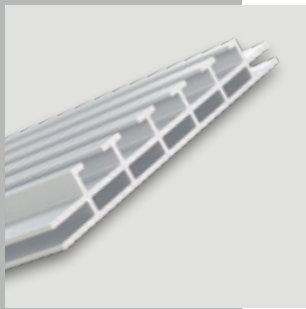

MULTIframe SIDE LIGHT

multi frame - side light

– 3 teiliges Leuchtkästenset “Stern”

- 3 Rahmen BxH 60x220 cm oder 80x220 cm sternförmig aufgestellt
- Beleuchtung mittels seitlicher LED Einstrahlung
- beidseitige, homogene Ausleuchtung dank qualitativ hochwertiger OSRAM LED Technik mit speziell angepasster Linsenform
- Leuchtkraft ca. 2 Watt/LED, 140 lm/Watt
- Netzteile im Rahmen mit Dreiecksverbinder verbaut
- andere Formate auf Anfrage

– 3 part light box set “star”

- 3 frames WxH 60x220 cm or 80x220 cm - set up star-shaped
- LED side illumination
- double sided illumination - even lighting using OSRAM LED technique including a specially adapted lens
- luminance approx. 2 watt/LED, 140 lm/watt
- transformers built into the frames with triangle connector
- other sizes on request