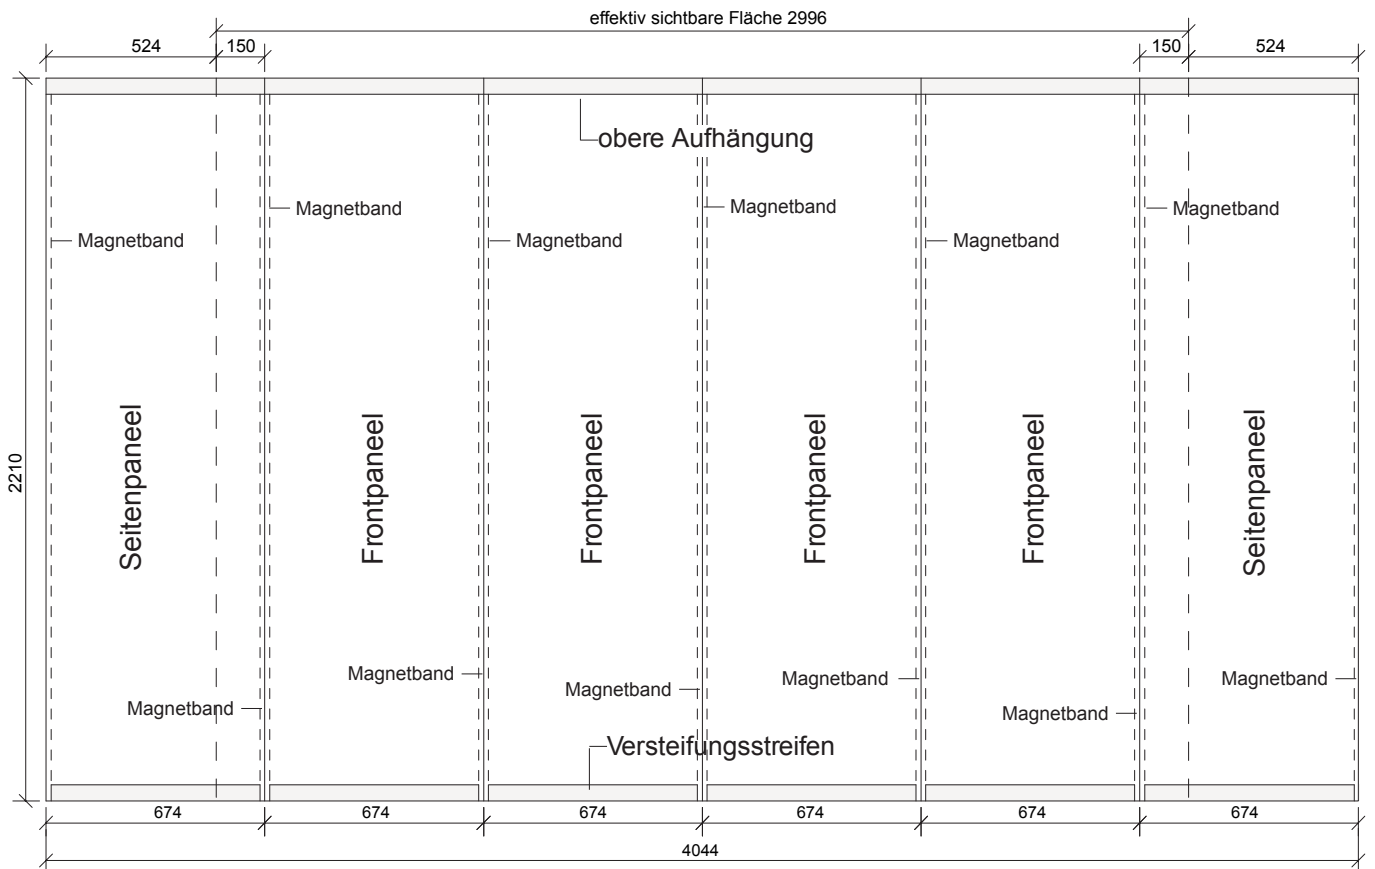

# Schnittplan Pop Up Dragon 4 x 3 Felder

Ausstellungswände

Maße in mm

**Alles aus einer Hand**

Gerne übernehmen wir auch für Sie die Gestaltung.

**messesachen.at**  
 A-3370 Ybbs/Donau  
 Trewaldstraße 1  
 t: 07412 547 34  
 office@messesachen.at