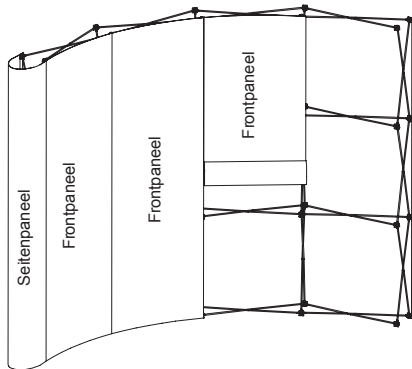

# Schnittplan Pop Up Dragon 4 x 3 Felder

Ausstellungswände

Maße in mm

**Alles aus einer Hand**

Gerne übernehmen wir auch für Sie die Gestaltung.

**messesachen.at**  
 A-3370 Ybbs/Donau  
 Trewaldstraße 1  
 t: 07412 547 34  
 office@messesachen.at