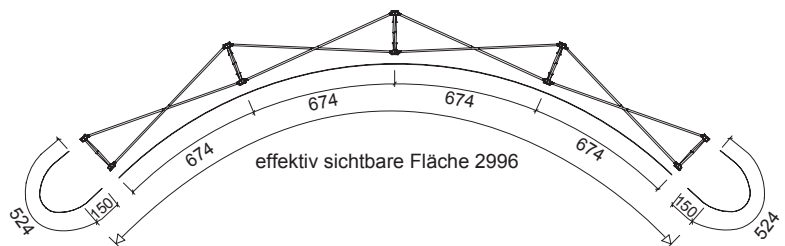

# Schnittplan Pop Up Dragon 4 x 3 Felder

Ausstellungswände

Maße in mm

**Alles aus einer Hand**

Gerne übernehmen wir auch für Sie die Gestaltung.

**messesachen.at**  
 A-3370 Ybbs/Donau  
 Trewaldstraße 1  
 t: 07412 547 34  
 office@messesachen.at