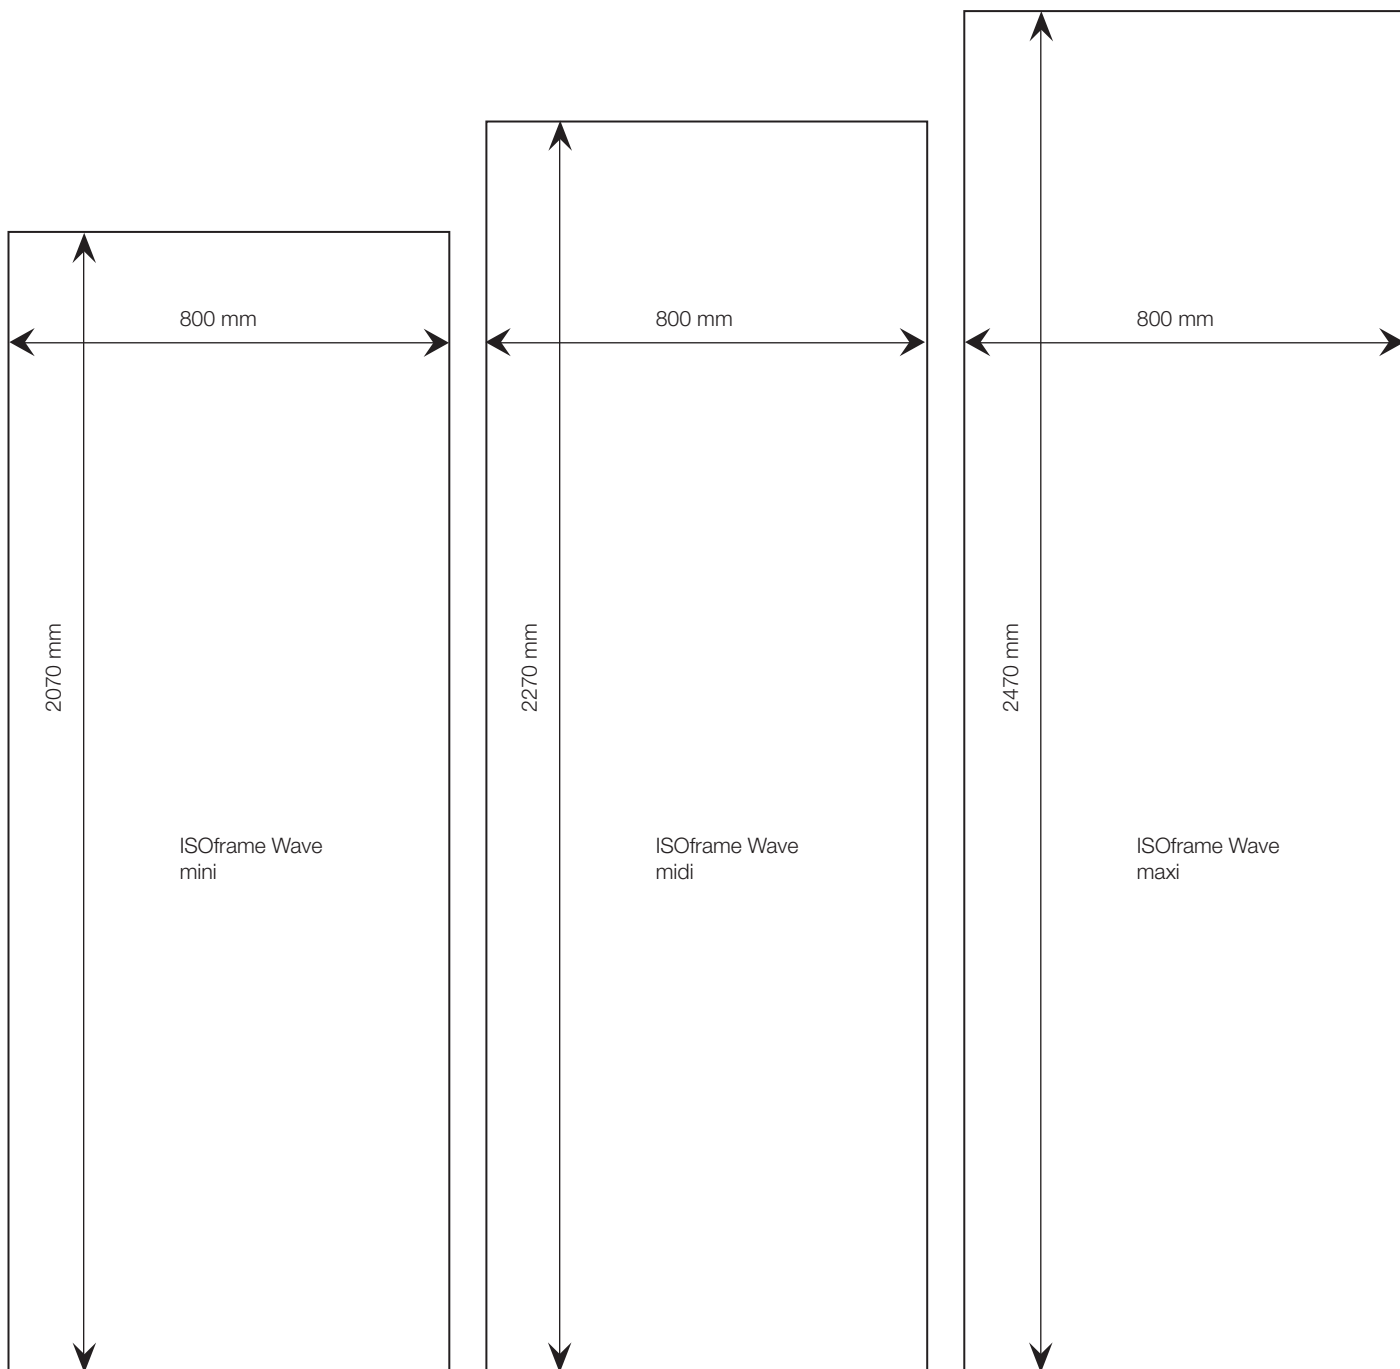

Schnittplan ISOframe wave

Ausstellungswände

Alles aus einer Hand

Gerne übernehmen wir auch für Sie die Gestaltung.

messesachen.at
A-3370 Ybbs/Donau
Trewaldstraße 1
t: 07412 547 34
office@messesachen.at