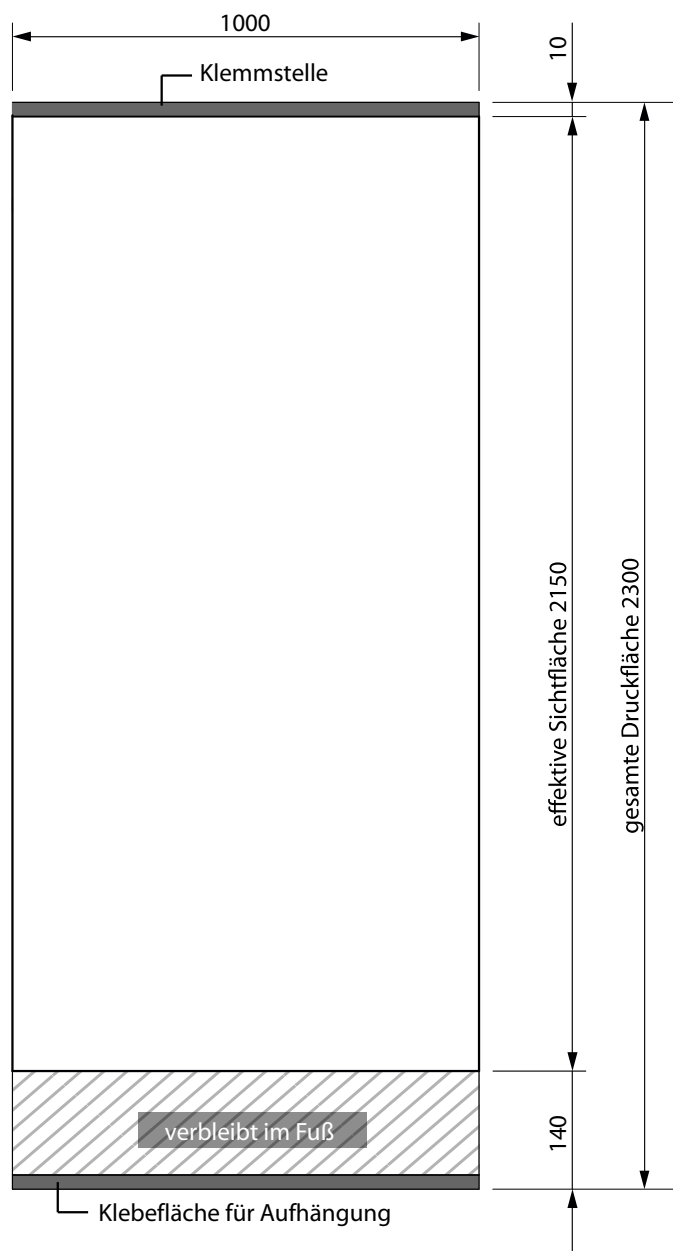

Schnittplan Roll Up Premium, 100 cm

Maße in mm

Alles aus einer Hand

Gerne übernehmen wir auch für Sie die Gestaltung.

messesachen.at
A-3370 Ybbs/Donau
Trewaldstraße 1
t: 07412 547 34
office@messesachen.at