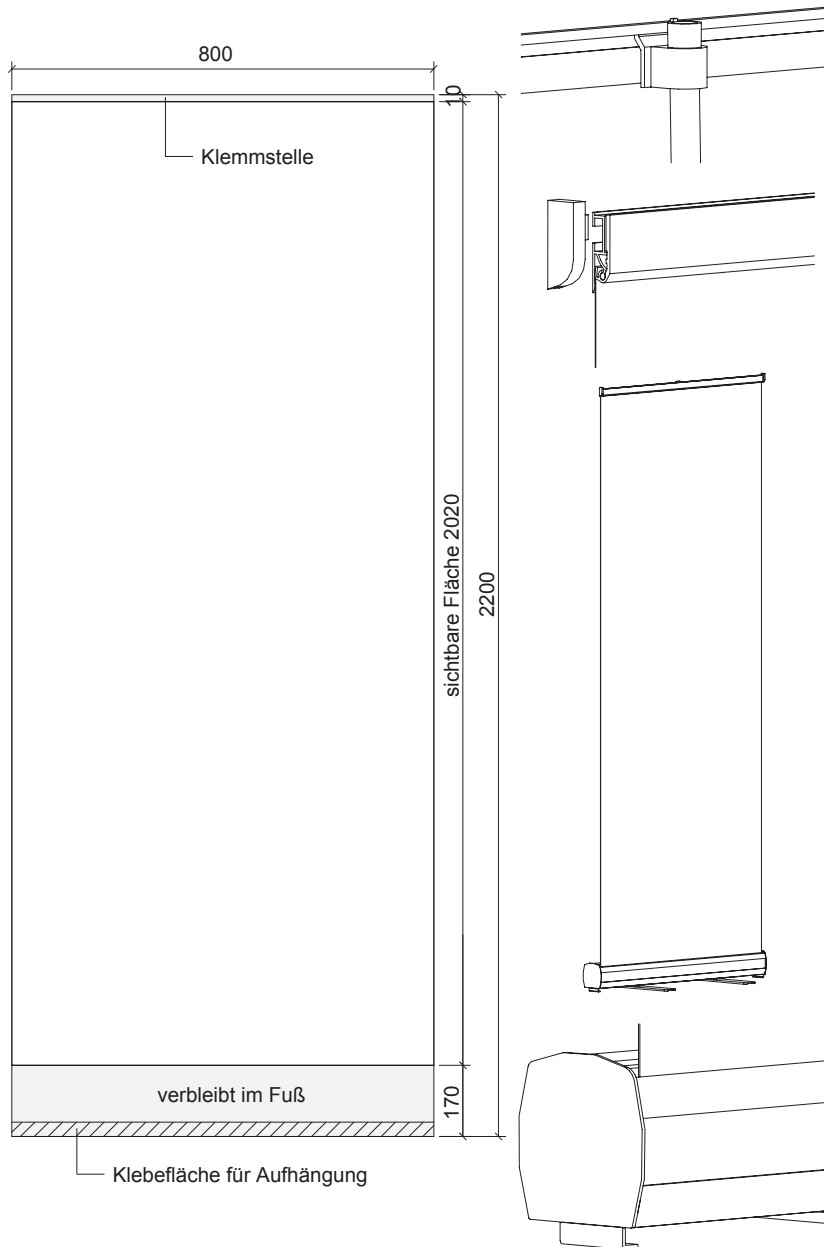

Schnittplan Roll Up Classic, 80 cm

Maße in mm

Alles aus einer Hand

Gerne übernehmen wir auch für Sie die Gestaltung.

messesachen.at
A-3370 Ybbs/Donau
Trewaldstraße 1
t: 07412 547 34
office@messesachen.at